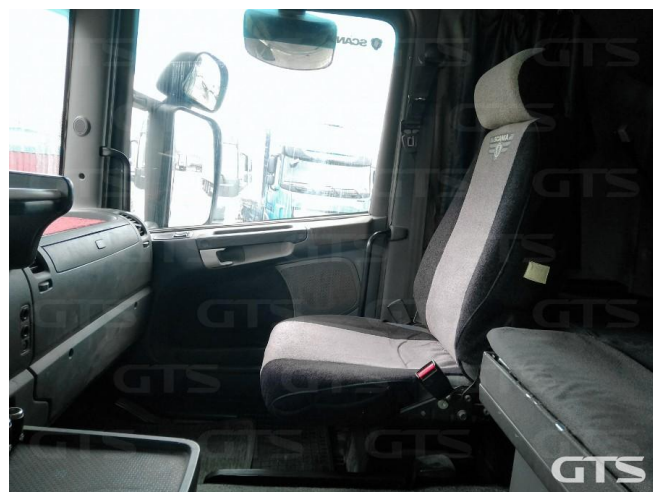

Седельный тягач

Scania R470 2013 г/в

Основные характеристики

Склад: Нижний Новгород	Пробег: 1498104
Колёсная формула: 4x2	КПП: Автоматическая
Мощность (л.с.): 420	Евро норма: 3
Инструментальный ящик	Спальных мест: Два
Автономный отопитель	Обмен техники по схеме trade-in
Два бака	ABS
Кондиционер	Магнитола
Кредит или лизинг в день обращения	Спойлер

Тип КПП: Автоматическая

Колесная формула: 4x2

Тип подвески: Спереди-рессора, сзади-пневмо

Пробег, км: 1 498 104

Дополнительная информация

Седелный тягач Scania R470 2013 г/в

Оригинал ПТС

Мощность двигателя, л.с: 420